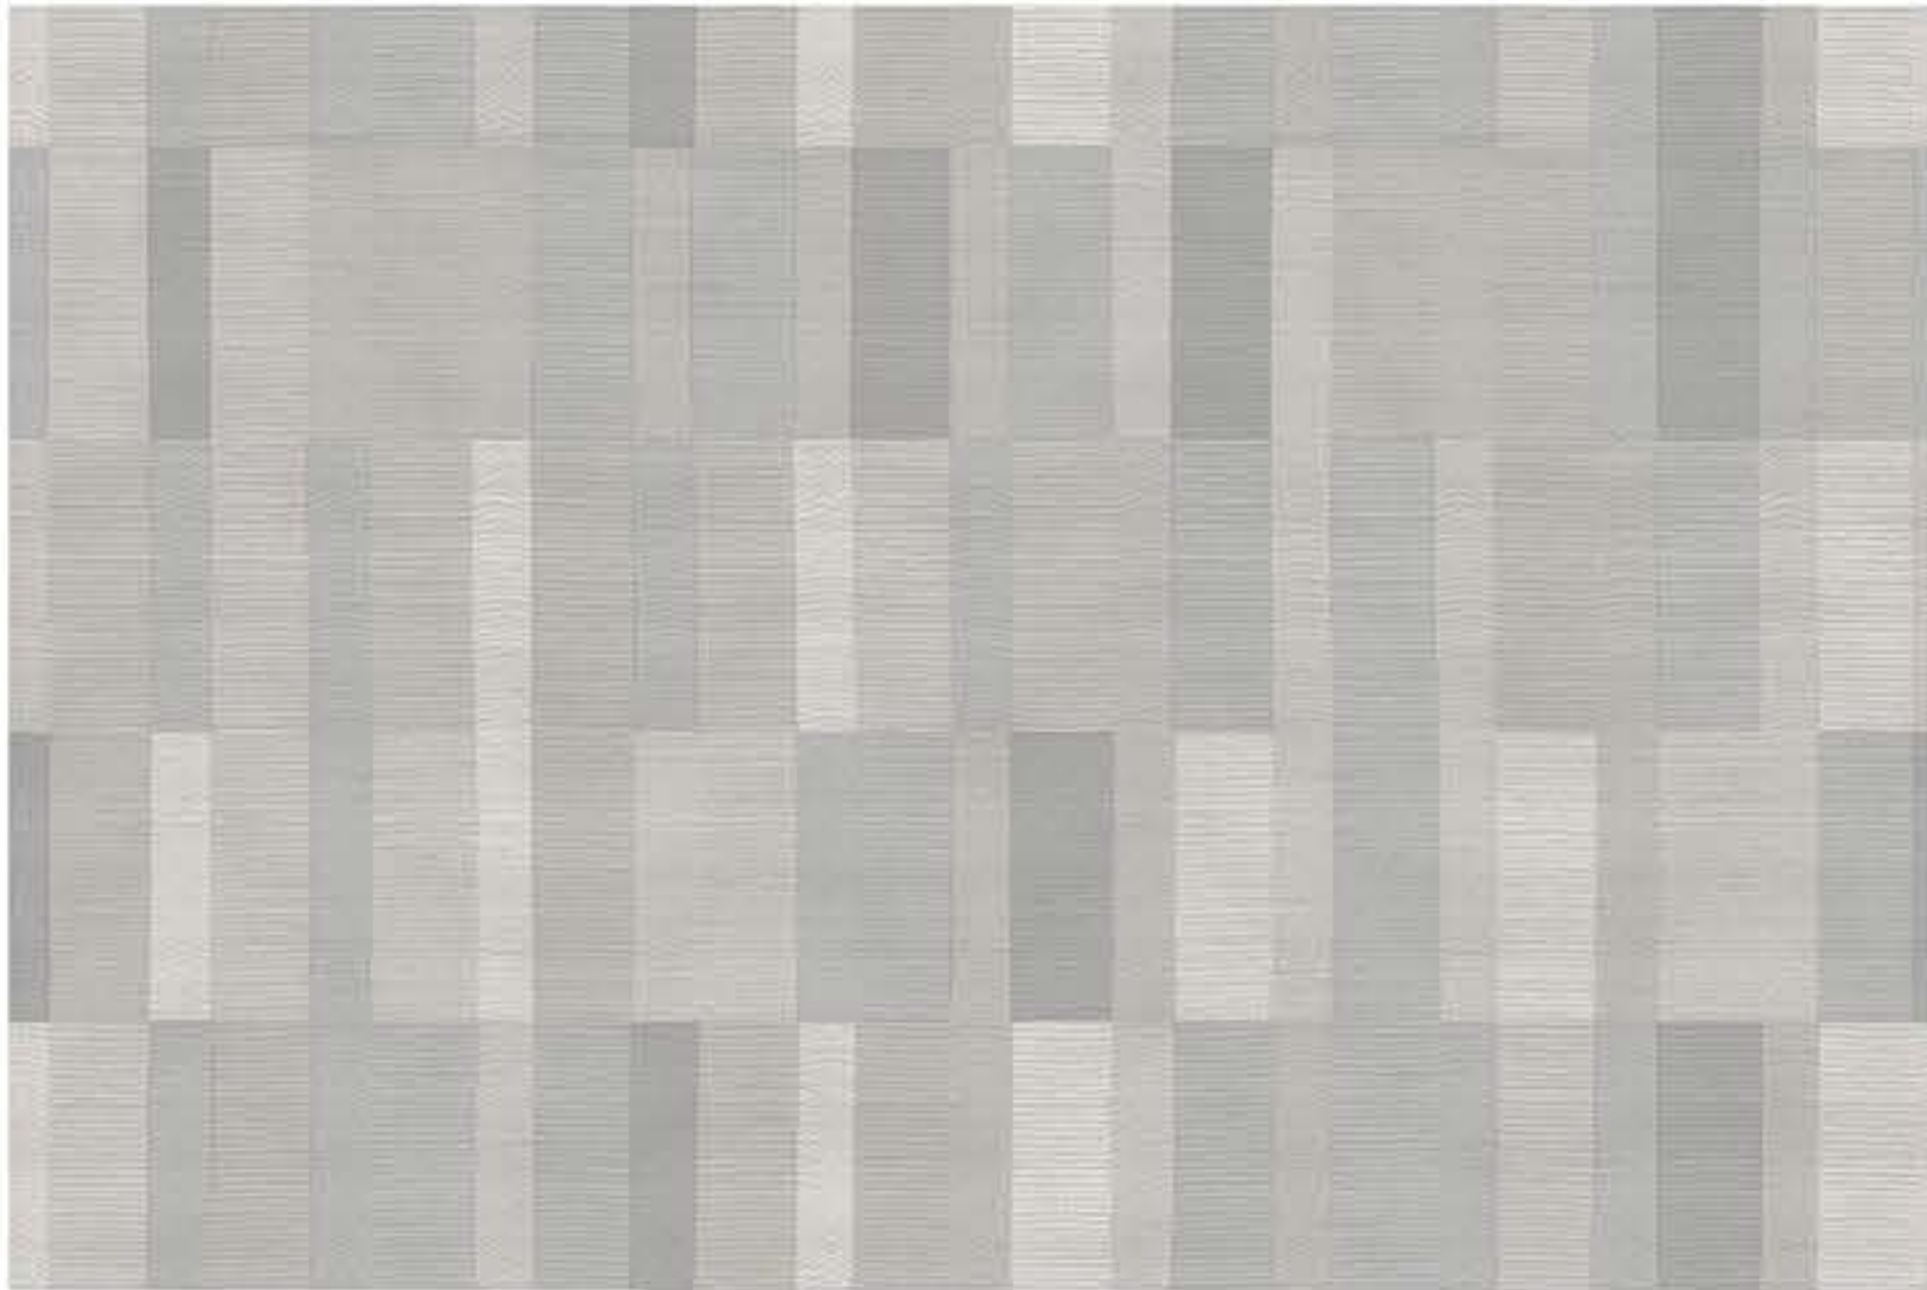

TECHNICAL COMPOSITION

TNT - Vinyl

DESIGN WIDTH

106 cm - 41,73 inches

DESIGN REPEAT

straight match 64 cm - 25,19 inches

Tiles **43831**